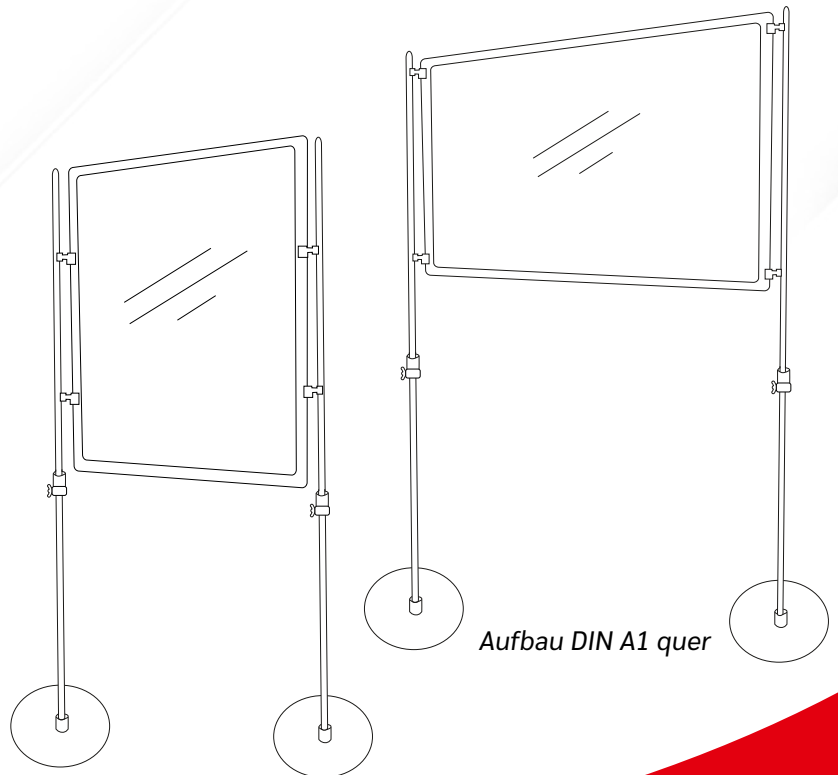

## ARTIKELÜBERSICHT

### Spuckschutz „ausziehbar“

2 Fußplatten aus Stahlblech schwarz,  
2 Alu-Rohre ausziehbar auf 1900 mm und  
Rahmen DIN A1 inkl. Halteclips.

Jedes Set kann miteinander, unter Verzicht einer Fußplatte, mittels der Clips endlos verbunden werden und so auch Biegungen und Schwünge sowie Höhenunterschiede aufnehmen.

**38120-10**    DIN A1

Alle Kunststoff-Rahmen sind auf Wunsch auch in anderen Farben erhältlich.

Aufbau DIN A1 hoch

Aufbau DIN A1 quer

Jetzt direkt anfragen oder bestellen: [info@dcgdisplay.ch](mailto:info@dcgdisplay.ch)